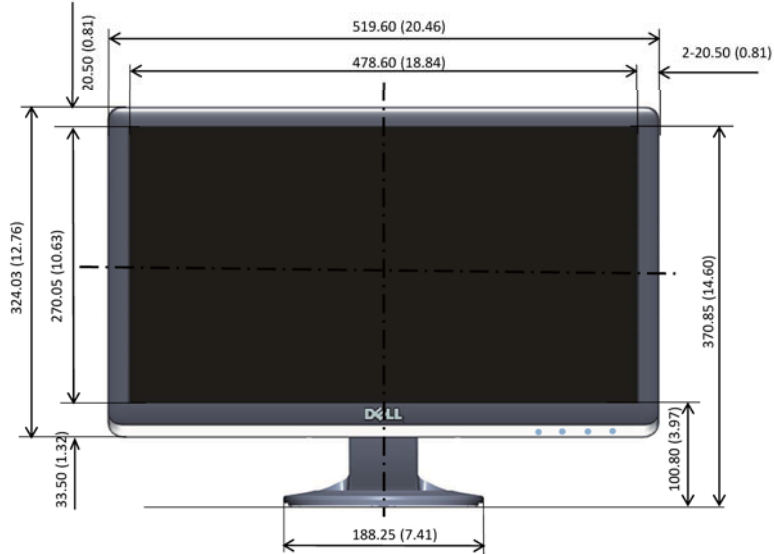

S2230MX Aperçu Dimension

Unité: mm (pouces)
Dimension: Nominal
Dessin: Pas à l'échelle

S2330MX Aperçu Dimension

Unité: mm (pouces)
Dimension: Nominal
Dessin: Pas à l'échelle